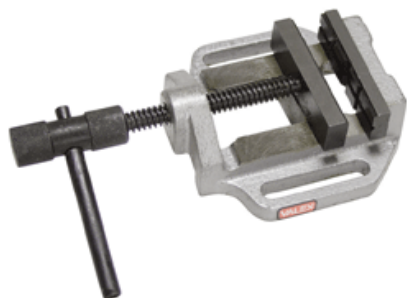

Esprimi il tuo mondo

MORSA

CODICE PRODOTTO: 1451577

Per trapani a colonna.

DATO	
apertura mm	50
ganasce mm	75
interasse fiss. mm	105
peso netto kg	2,2

ACCESSORI

TRAPANO A COLONNA TR13RD

CODICE PRODOTTO: 1421074

Distanza massima mandrino-piano di lavoro 175mm, mandrino-base 260mm, interasse mandrino-colonna 127mm - Albero mandrino su cuscinetti a sfere.

TRAPANO A COLONNA TR32B

CODICE PRODOTTO: 1421073

Distanza massima mandrino-piano di lavoro 645mm, mandrino-base 1110mm, interasse mandrino-colonna 305mm - Albero mandrino su cuscinetti a sfere.

TRAPANO A COLONNA TR23B

CODICE PRODOTTO: 1421072

Distanza massima mandrino-piano di lavoro 580mm, mandrino-base 1070mm, interasse mandrino-colonna 220mm - Albero mandrino su cuscinetti a sfere.