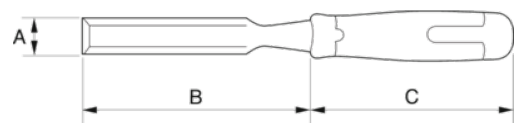

**424P-22**

**Scalpellino per legno con impugnatura  
in gomma 22 mm**

## DETTAGLI PRODOTTO

- Speciale impugnatura bi-componente per il massimo controllo e comfort, presa eccellente
- Lama molata con precisione per la massima affilatura
- Lama verniciata per maggiore resistenza alla ruggine
- Acciaio temprato di alta qualità per prestazioni di lunga durata, dimensioni da 4 mm a 40 mm (da 5/32" a 1-9/16")
- Fodero di protezione e protezione punta inclusi
- Conforme alle norme: ISO 2729
- L'impugnatura bi-componente è comoda da tenere in mano e la presa è antiscivolo
- Perfetto per falegnameria fine
- La protezione della lama protegge gli angoli della lama quando questa non viene utilizzata

## ATTRIBUTI PRODOTTO

Prodotto	<b>A</b>	<b>B</b>	<b>C</b>	
<b>424P-22</b>	22 mm	140 mm	126 mm	215 g

**Follow the Fish!**

Contact: [info@bahco.com](mailto:info@bahco.com) / [www.bahco.com](http://www.bahco.com)