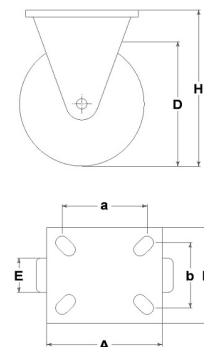

RUOTA M 50X17 S.FISSO - 50L/SFP4N

Serie Ruota M

Ruote per mobilio e per arredamento interni.
Ruota a foro passante.
Ruota in nylon nero a foro passante su supporto fisso.

Serie Supporto M22

Supporti serie M22, medio-leggeri; versione girevole a doppio giro di sfere; zincati bianchi.

Dati Tecnici

Diametro ruota	D	50 mm
Larghezza del battistrada	E	17,0 mm
Peso articolo		0,100 kg
Altezza totale	H	68 mm
Dimensioni esterne della piastra	AxB	48x48 mm
Interasse fori di fissaggio	axb	30x30 mm
Diametro bullone di fissaggio	g	M5
Portata		30 kg