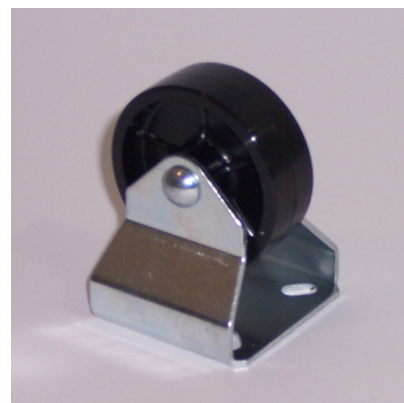

RUOTA M 50X17 S.FISSO - 50L/SFP4N

Serie Ruota M

Ruote per mobilio e per arredamento interni.
Ruota a foro passante.
Ruota in nylon nero a foro passante su supporto fisso.

Serie Supporto M22

Supporti serie M22, medio-leggeri; versione girevole a doppio giro di sfere; zincati bianchi.

Dati Tecnici

Diametro ruota	D	50 mm
Larghezza del battistrada	E	17,0 mm
Peso articolo		0,100 kg
Altezza totale	H	68 mm
Dimensioni esterne della piastra	AxB	48x48 mm
Interasse fori di fissaggio	axb	30x30 mm
Diametro bullone di fissaggio	g	M5
Portata		30 kg